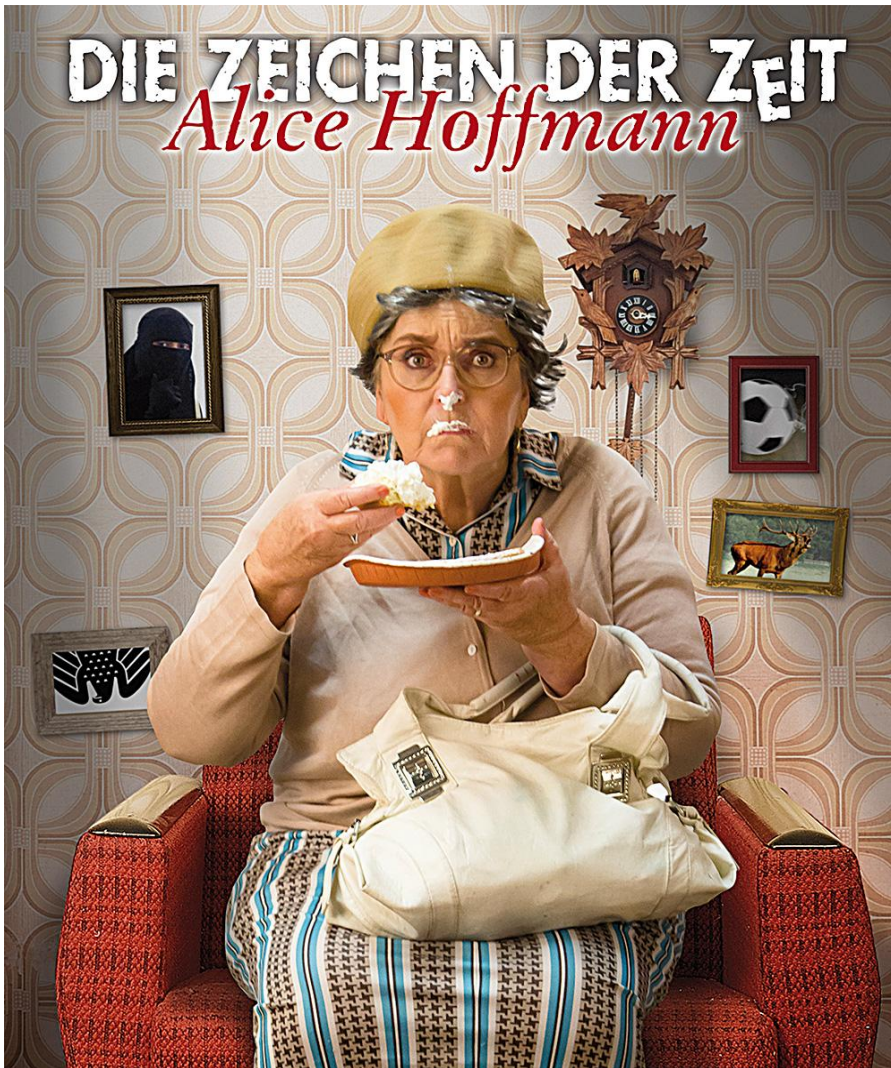

Ramon Chormann

De Pälzer

Ramon Chormann ist der Shootingstar der Unterhaltungsszene im Rhein-Main-Gebiet: Innerhalb von w

Mehr Infos: www.chormann.de/

Dunja Koppenhöfer

Sängerin & Vocal Coach

Die Oestrich-Winkelerin Dunja Koppenhöfer (Jahrgang 1972) wurde durch ihr Elternhaus, langjährigen Ihre Vorliebe für den Klang der menschlichen Stimme mit ihren vielen verschiedenen Klangfarben fasziniert. Es folgten Theaterengagements im Bereich Musical; Studioarbeiten als Background-sängerin, Solistin und heute ist Dunja Koppenhöfer Mutter einer Tochter, Gesang-Lehrerin, Vocal-Coach für Firmen-Events im In- und Ausland. In kabarettistischen Gefilden war die rührige Künstlerin im Dezember 2002 mit Lars Reichow unterwegs

Mehr Infos:

www.dunjakoppenhoefer.de

Tobias Mann

Das "Enfant terrible" der Kabarettszene

Der Träger des Deutschen Kleinkunstpreises, des Hamburger Comedy Pokals und des Prix Pantheons „Unsinn“ (Bonner Rundschau). Nicht umsonst schreibt Der Westen „Man könnte Seiten füllen mit Lobeshymnen auf den „geniale Personifikation aus knallhartem Gesellschaftskritiker, Rächer der Politikverdrossenen und strahlender Star seines „atemberaubenden Hochgeschwindigkeitskabarett“ (Memminger Zeitung) einfach selber an - am liebsten mit ihm. Tobias Mann ist gern gesehener Gast im TV (Neues aus der Anstalt, SatireGipfel, SWR Spätschicht, TV

Mehr Infos:

<http://www.tobiasmann.de/>

Alice Hoffmann

Die Saarländerin

Die vielseitige Kabarettistin kennen viele als

HILDE, die Ehefrau von Heinz Becker. Im SWR

Fernsehen kann man sie in der SCHREINEREI

FLEISCHMANN sehen.

In der Brentanoscheune tritt sie mit ihrem Solo-

programm und mit Norbert Roth in GERDA &

WALTER auf.

www.alicehoffmann.de/

Rouge Baiser

Rouge Baiser

Brigitte Stortz-Schindler mit ihrer eindrucksvollen Stimme und die Musiker Bettina Pahle, Bernhard Fuch